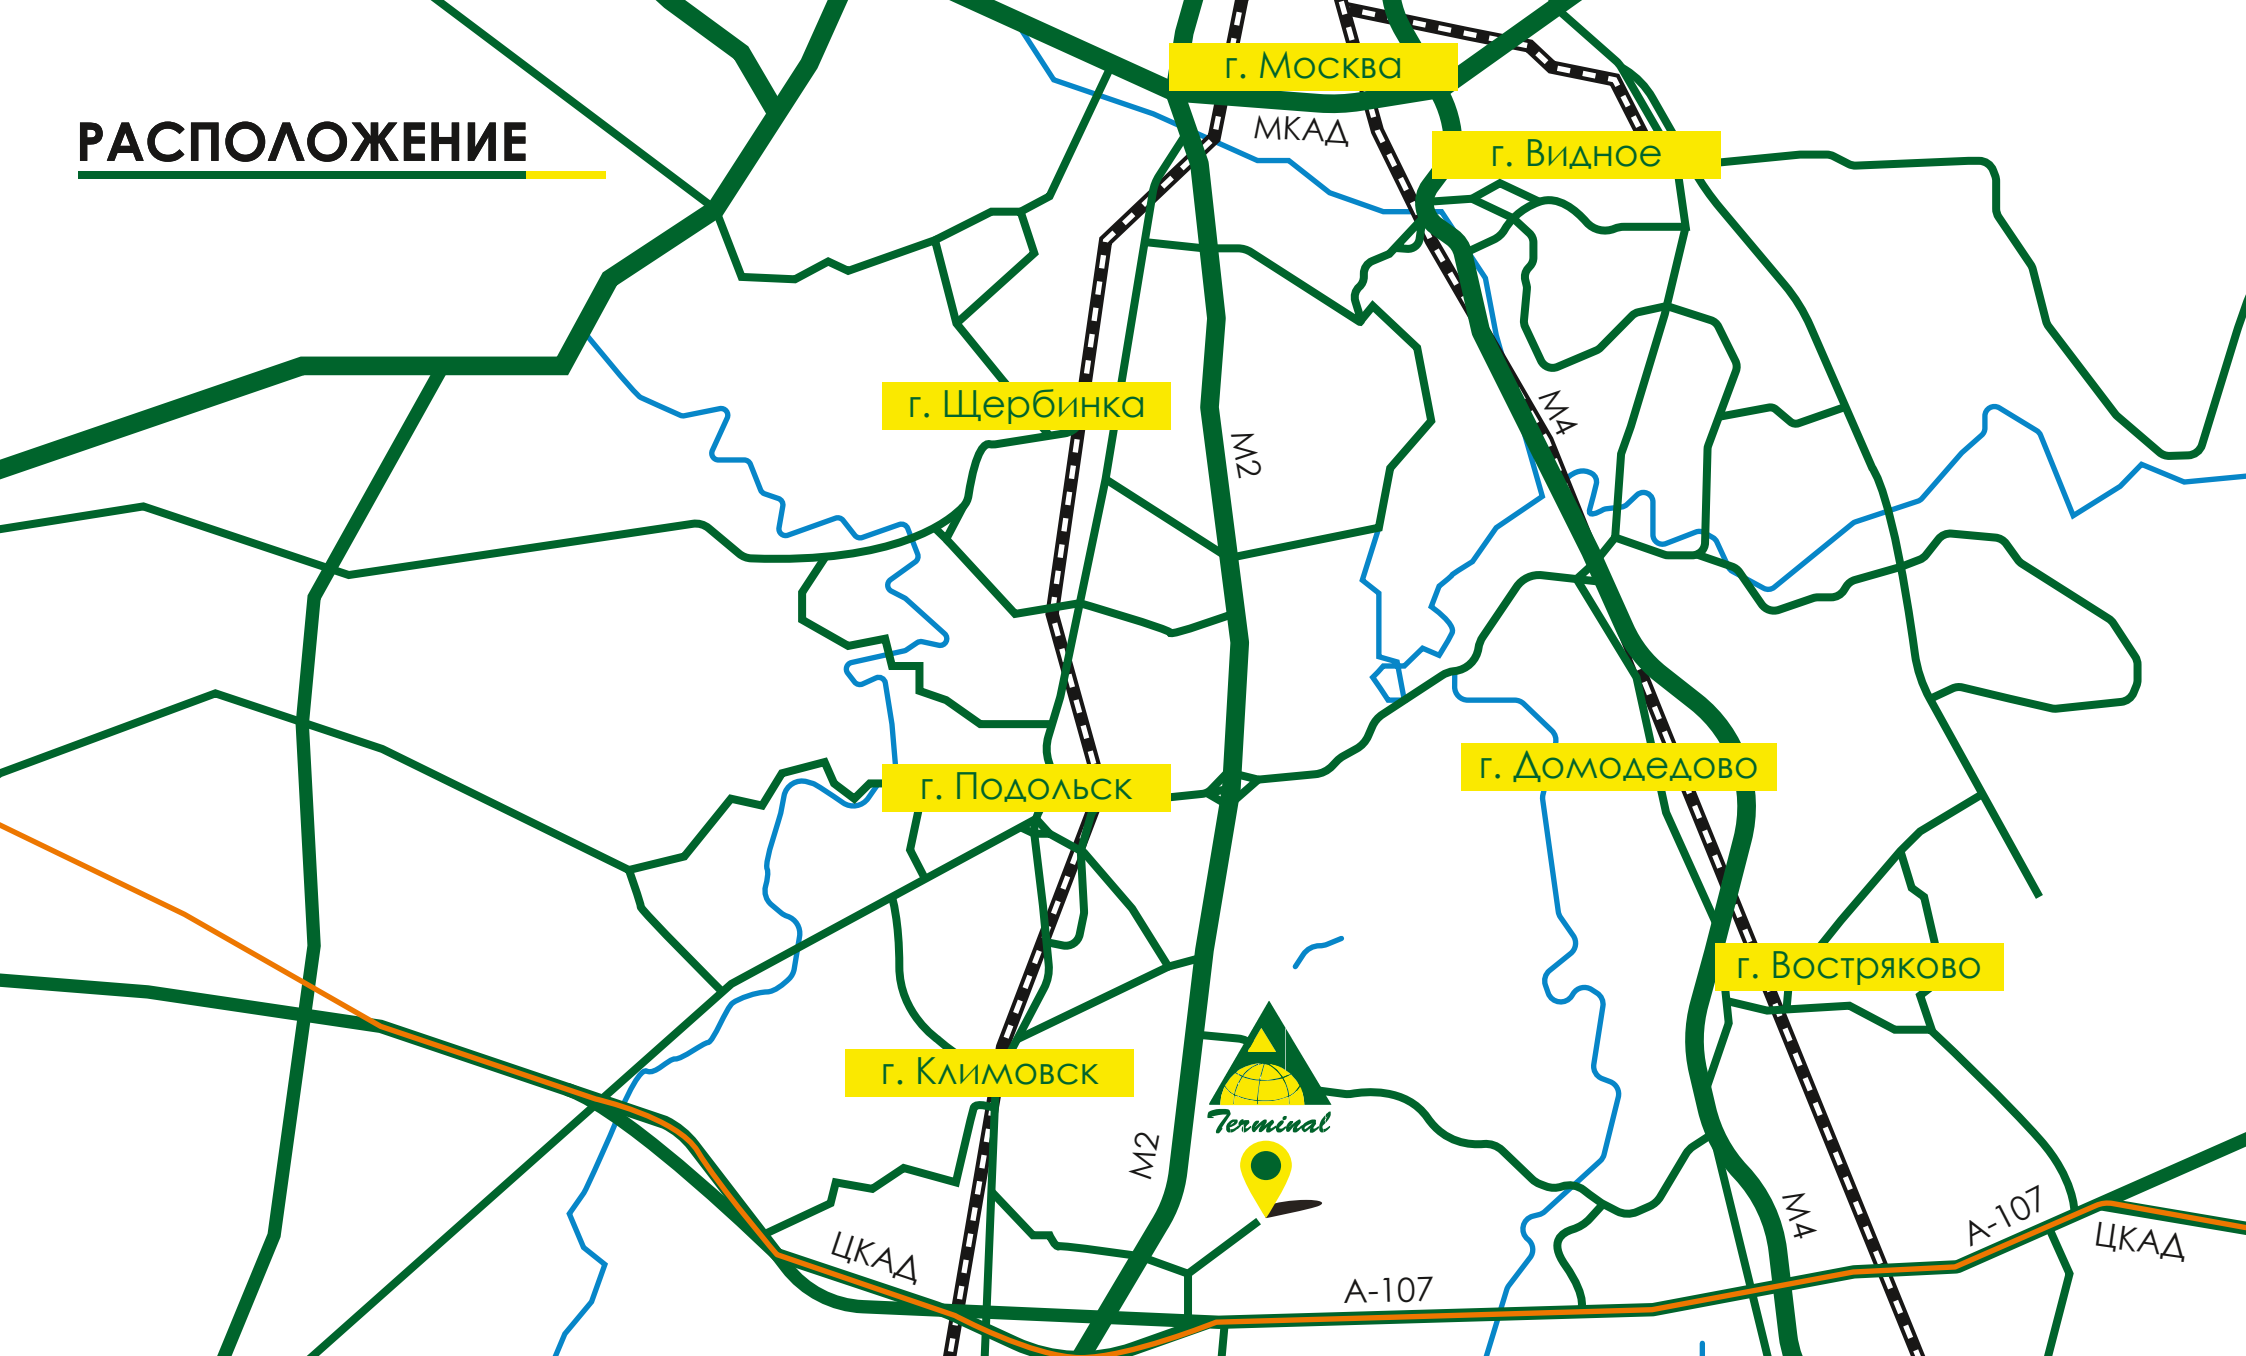

# РАСПОЛОЖЕНИЕ

## Адрес комплекса:

Московская область, Подольский район, с. Сырково, д. 77